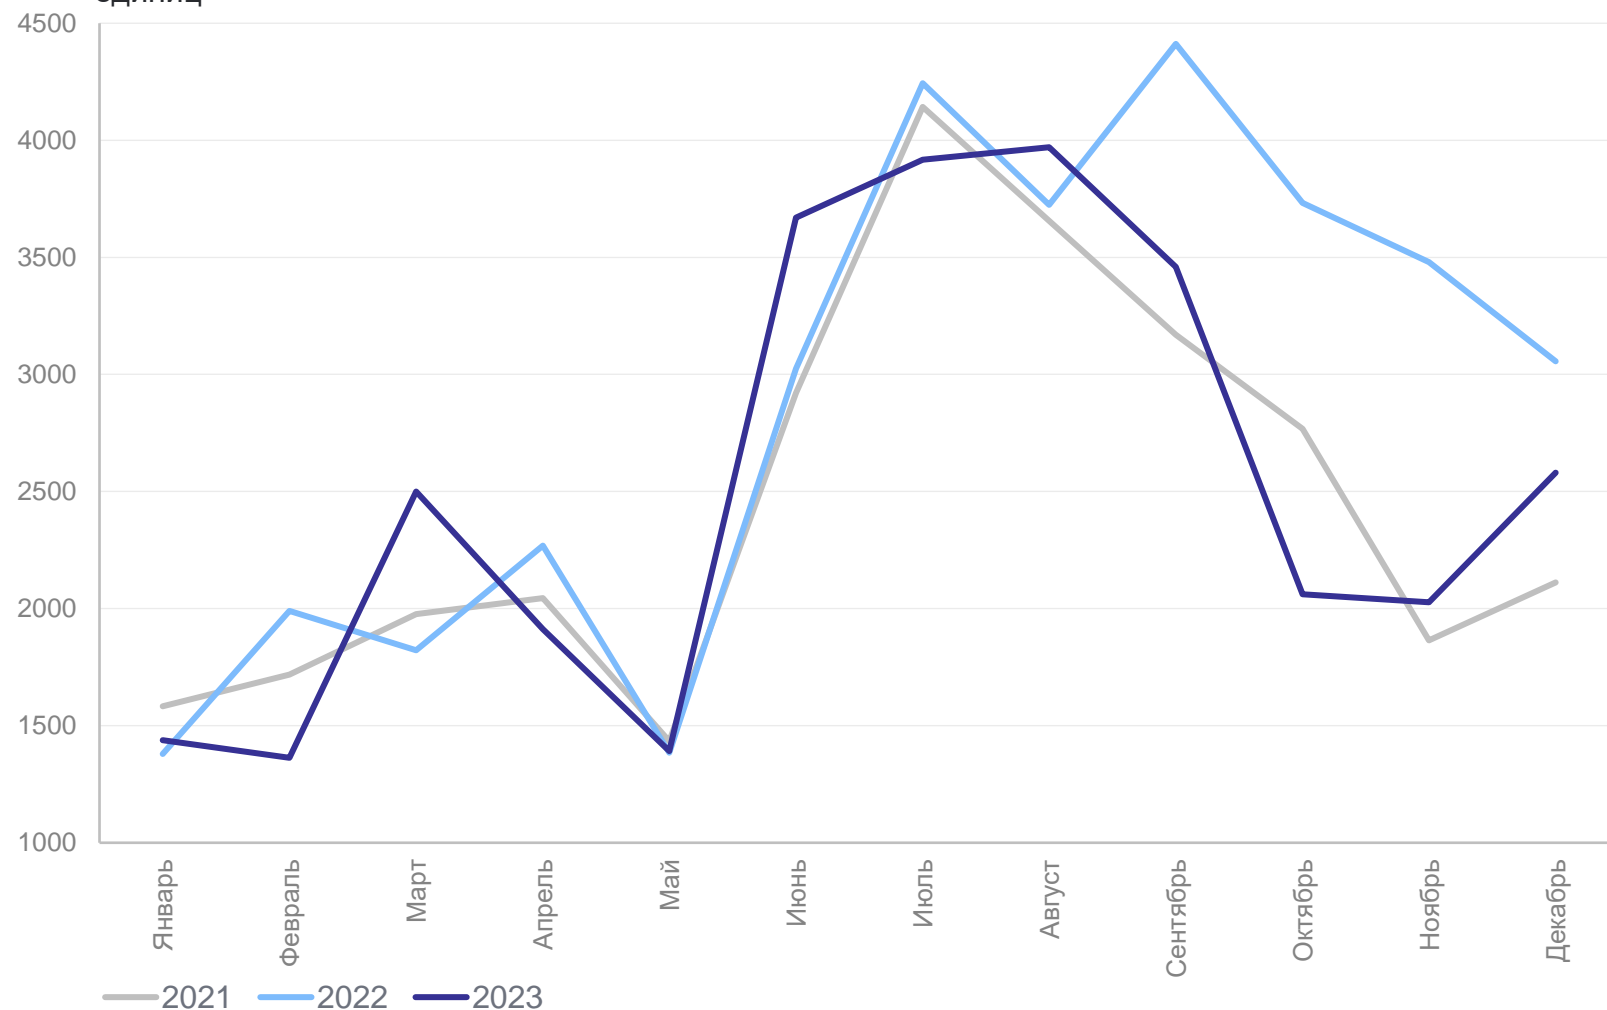

# ЧИСЛО ЗАРЕГИСТРИРОВАННЫХ БРАКОВ

СВЕРДЛОВСКСТАТ

январь – декабрь 2023 г.

Число зарегистрированных браков

**30 288** единиц

Коэффициент брачности

**7,2** на 1 000 человек населения

Изменение к январю – декабрю 2022 года

**-12,3%**

Число зарегистрированных браков, единиц