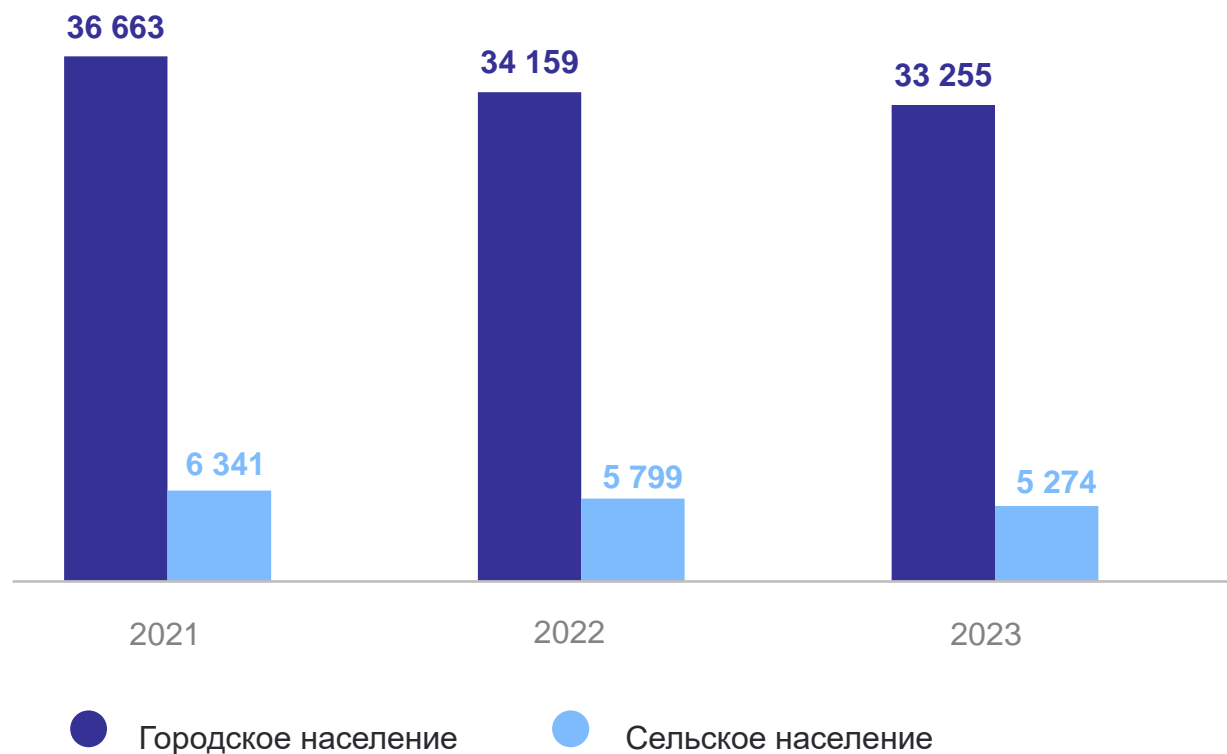

**Изменение**

**к январю – декабрю 2022 г.**

Городское население

**-2,6%**

Сельское население

**-9,1%**

Число зарегистрированных родившихся, человек

# РАСПРЕДЕЛЕНИЕ РОДИВШИХСЯ ПО ОЧЕРЕДНОСТИ РОЖДЕНИЯ РЕБЕНКА У МАТЕРИ

январь – декабрь 2023 г., в %

СВЕРДЛОВСКСТАТ

● Первые ● Вторые ● Третьи ● Четвертые ● Пятые и более ● Неизвестно