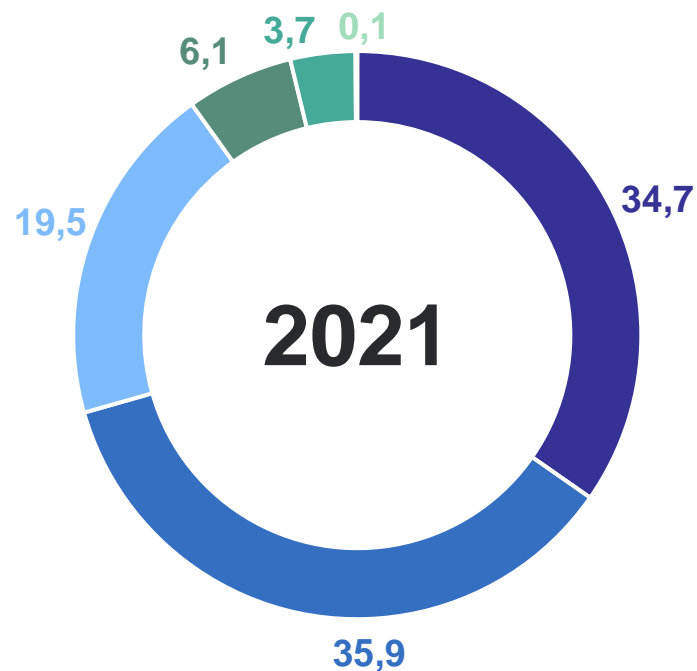

**Изменение**

**к январю – декабрю 2022 г.**

Городское население

**-2,6%**

Сельское население

**-9,1%**

Число зарегистрированных родившихся, человек

# РАСПРЕДЕЛЕНИЕ РОДИВШИХСЯ ПО ОЧЕРЕДНОСТИ РОЖДЕНИЯ РЕБЕНКА У МАТЕРИ

январь – декабрь 2023 г., в %

СВЕРДЛОВСКСТАТ

● Первые ● Вторые ● Третьи ● Четвертые ● Пятые и более ● Неизвестно