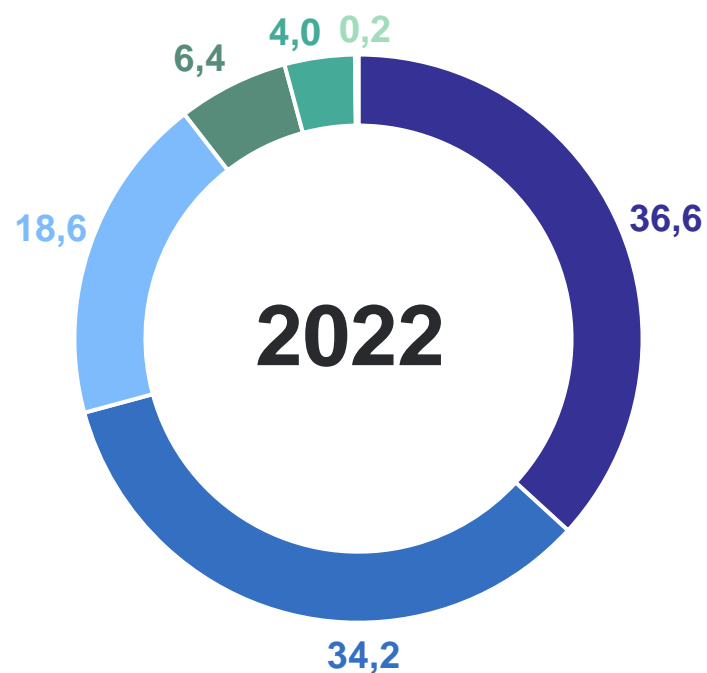

# ЧИСЛО РОДИВШИХСЯ В ГОРОДСКОЙ И СЕЛЬСКОЙ МЕСТНОСТИ

январь – декабрь 2023 г.

**Коэффициенты рождаемости**

Городское население

**9,2** на 1 000 человек населения

Сельское население

**8,8** на 1 000 человек населения

**Изменение**

**к январю – декабрю 2022 г.**

Городское население

**-2,6%**

Сельское население

**-9,1%**

Число зарегистрированных родившихся, человек

# РАСПРЕДЕЛЕНИЕ РОДИВШИХСЯ ПО ОЧЕРЕДНОСТИ РОЖДЕНИЯ РЕБЕНКА У МАТЕРИ

январь – декабрь 2023 г., в %

СВЕРДЛОВСКСТАТ

● Первые ● Вторые ● Третьи ● Четвертые ● Пятые и более ● Неизвестно