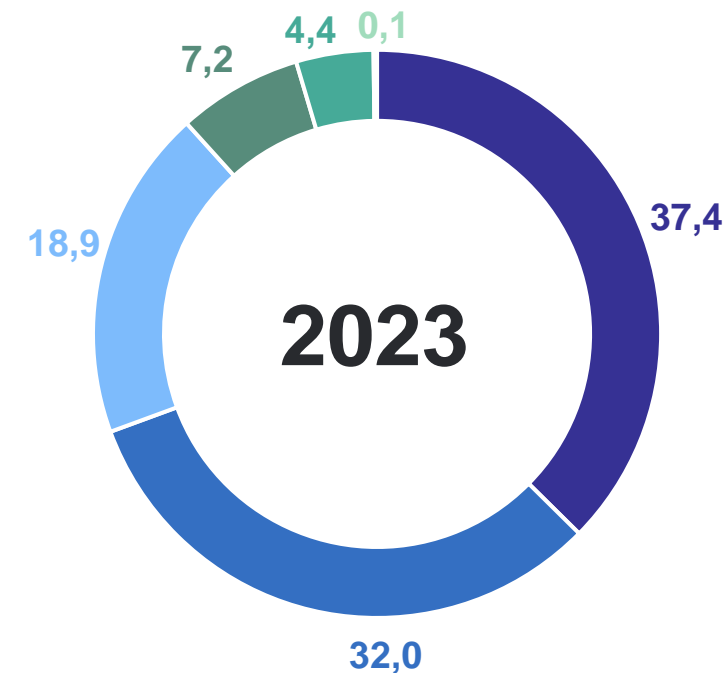

**Изменение**

**к январю – декабрю 2022 г.**

Городское население

**-2,6%**

Сельское население

**-9,1%**

Число зарегистрированных родившихся, человек

# РАСПРЕДЕЛЕНИЕ РОДИВШИХСЯ ПО ОЧЕРЕДНОСТИ РОЖДЕНИЯ РЕБЕНКА У МАТЕРИ

январь – декабрь 2023 г., в %

СВЕРДЛОВСКСТАТ

● Первые ● Вторые ● Третьи ● Четвертые ● Пятые и более ● Неизвестно