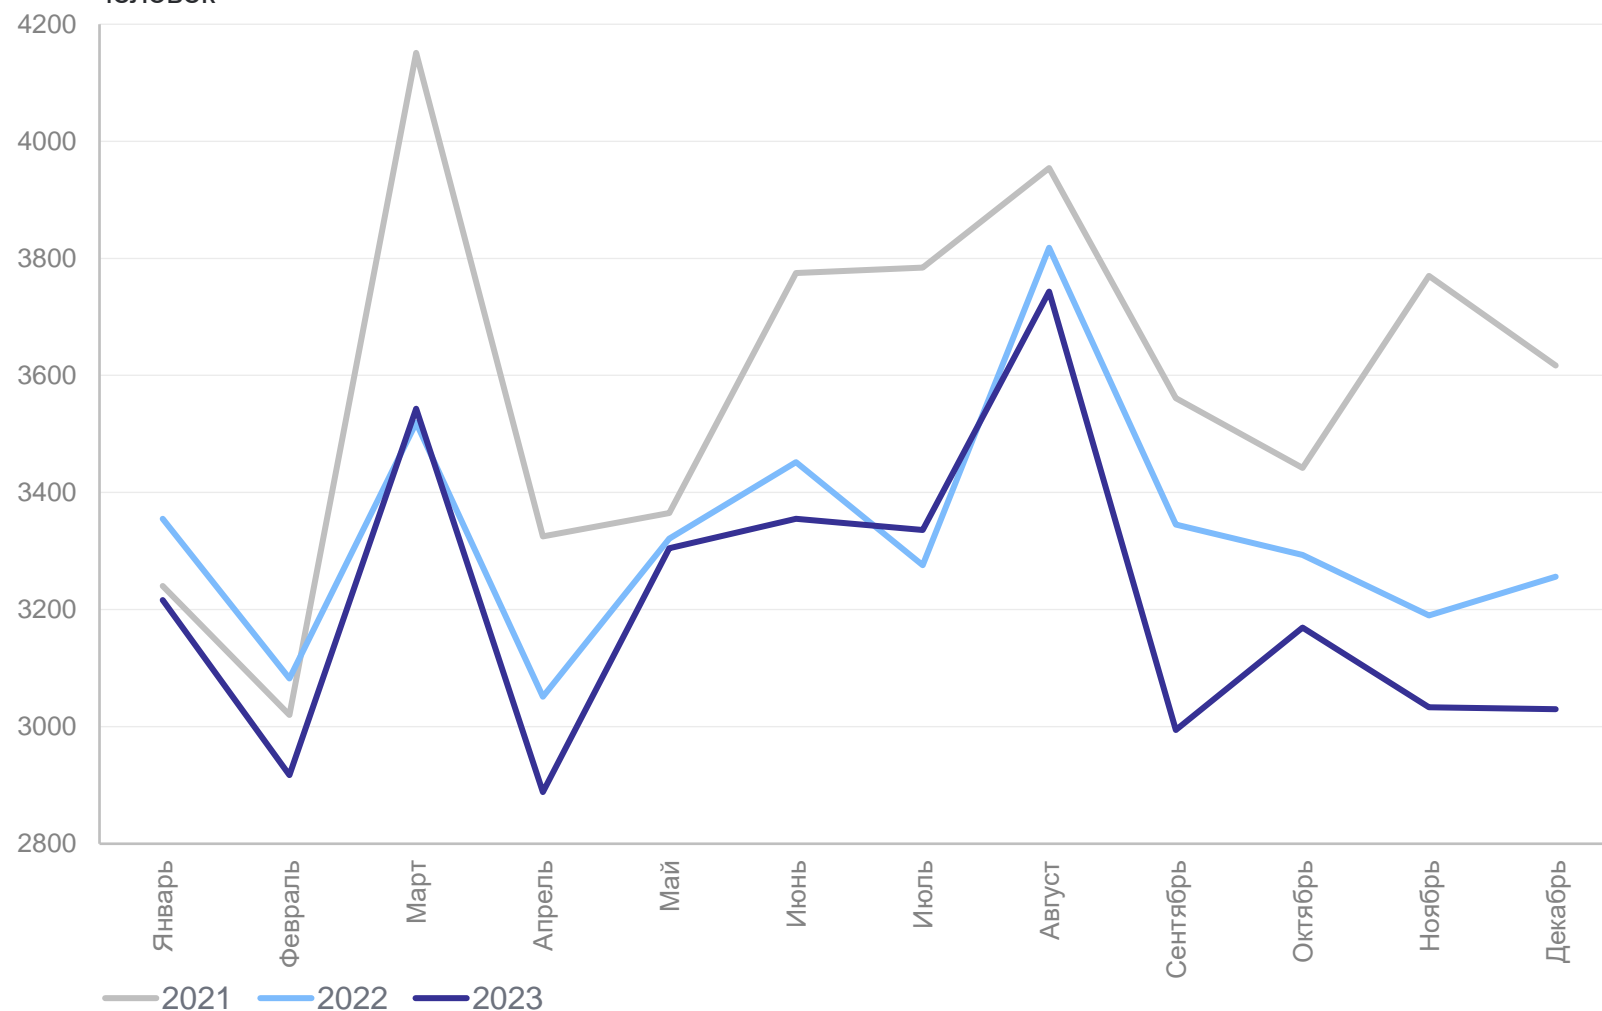

ЧИСЛО ЗАРЕГИСТРИРОВАННЫХ РОДИВШИХСЯ

СВЕРДЛОВСКСТАТ

январь – декабрь 2023 г.

Число зарегистрированных рожившихся

38 529 человек

Коэффициент рождаемости

9,1 на 1 000 человек населения

Изменение к январю – декабрю 2022 года

-3,6%

Число зарегистрированных рожившихся, человек