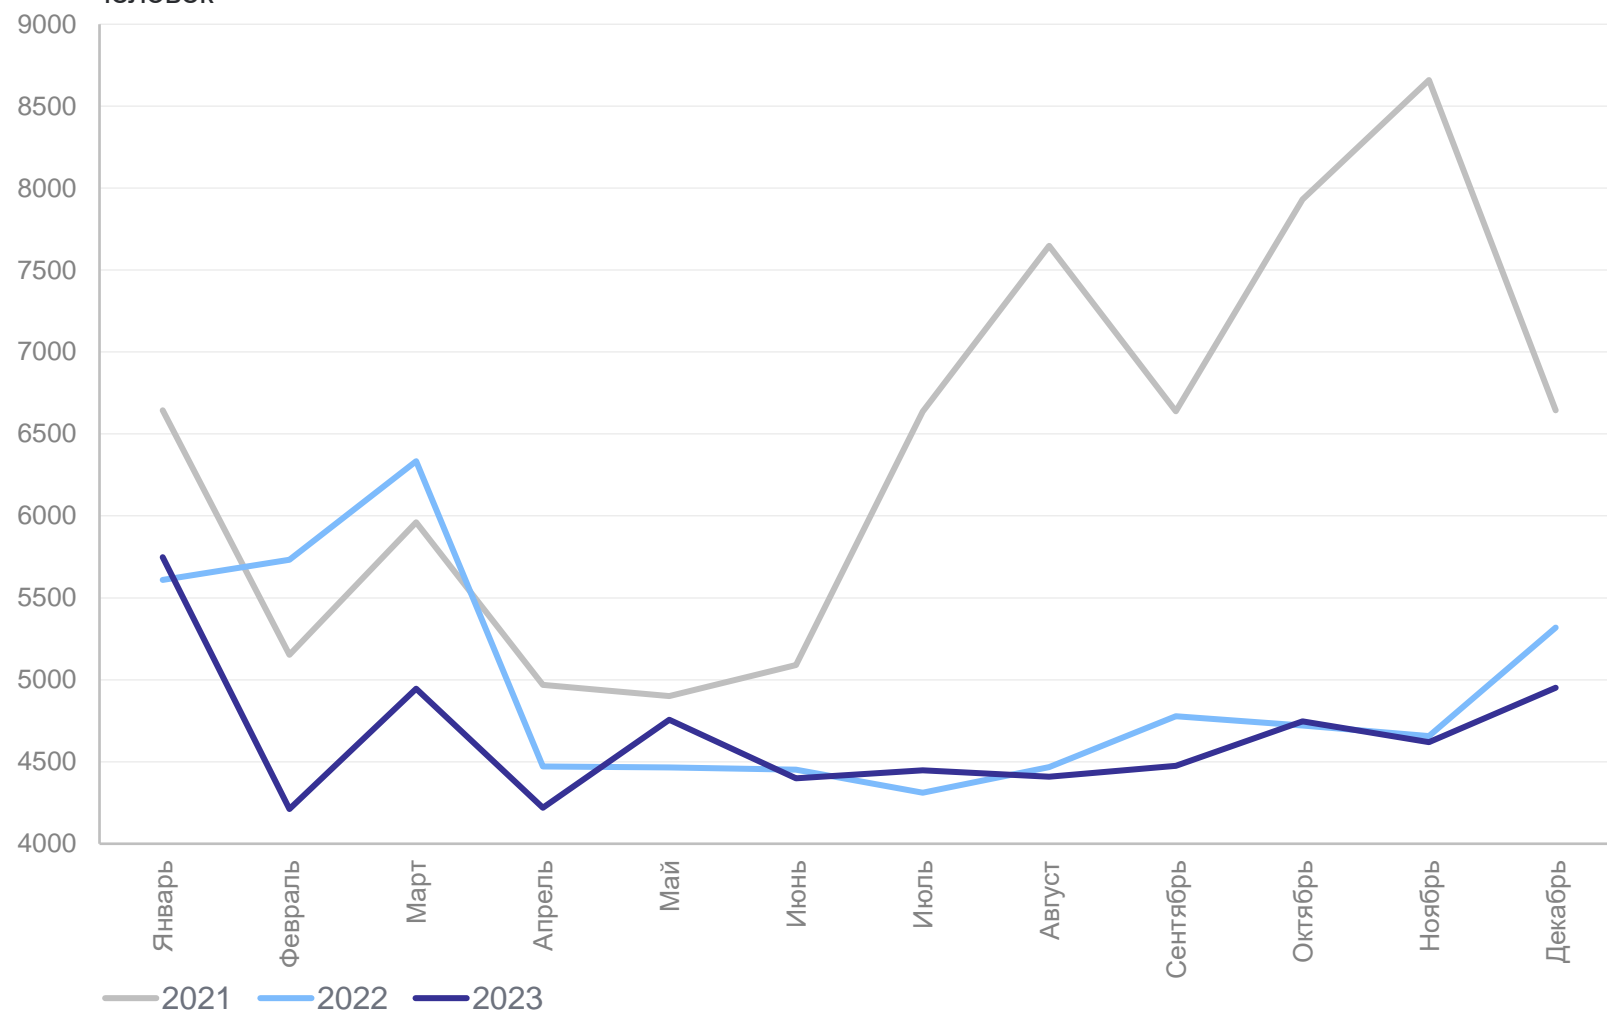

ЧИСЛО ЗАРЕГИСТРИРОВАННЫХ УМЕРШИХ

СВЕРДЛОВСКСТАТ

январь – декабрь 2023 г.

Число зарегистрированных умерших

55 929 человек

Коэффициент смертности

13,2 на 1 000 человек населения

Изменение к январю – декабрю 2022 года

-5,7%

Число зарегистрированных умерших, человек