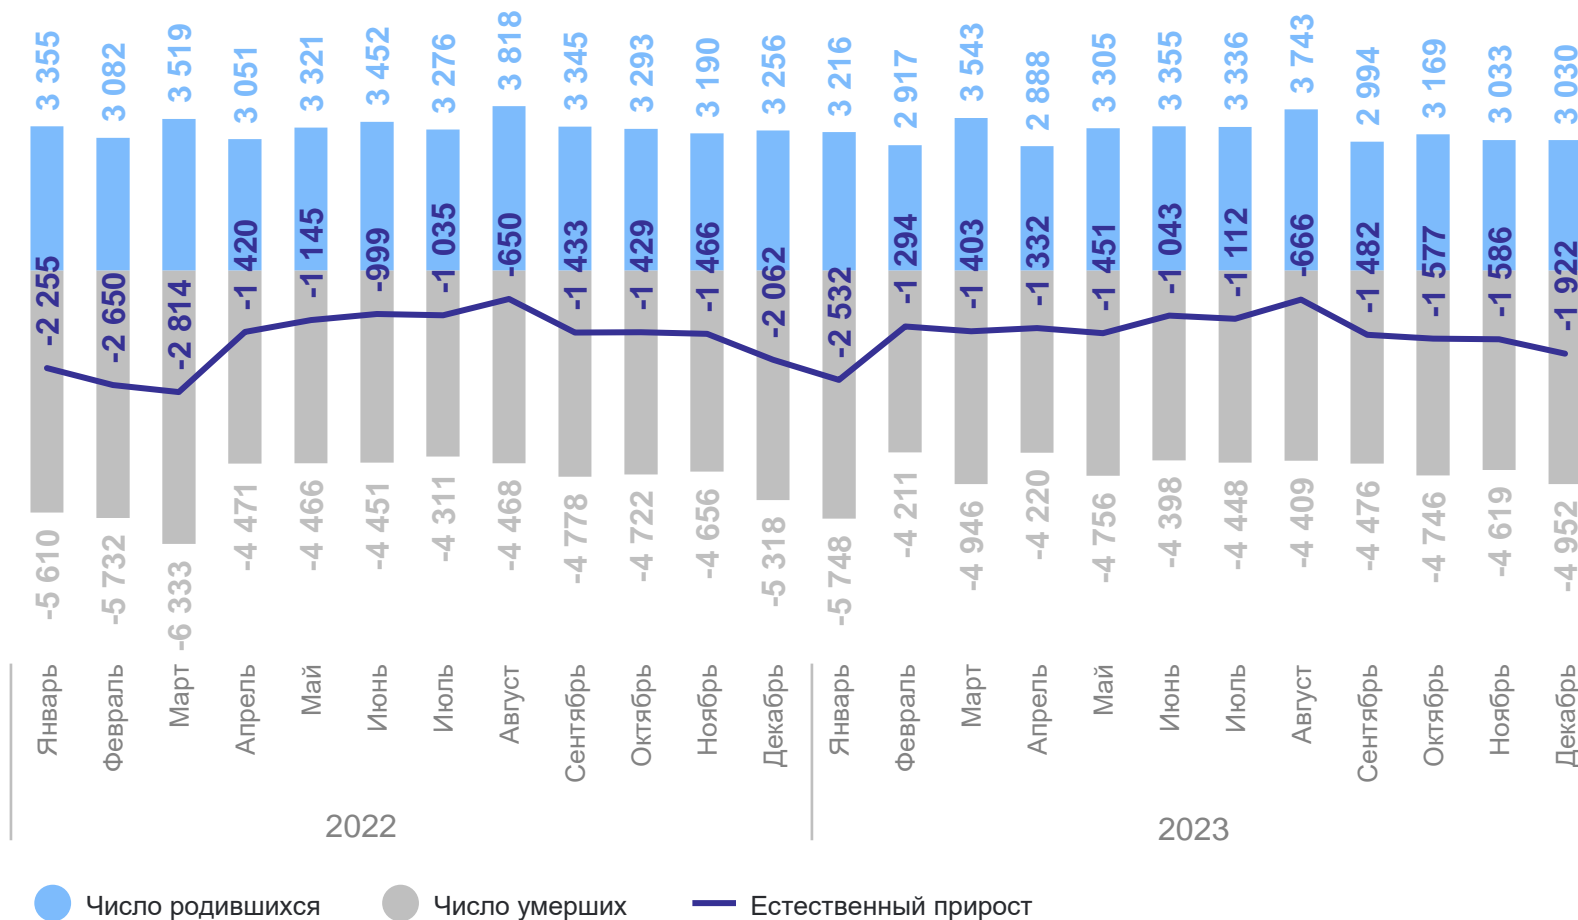

# ЧИСЛО ЗАРЕГИСТРИРОВАННЫХ РОДИВШИХСЯ

СВЕРДЛОВСКСТАТ

январь – декабрь 2023 г.

Число зарегистрированных рожившихся

**38 529** человек

Коэффициент рождаемости

**9,1** на 1 000 человек населения

Изменение к январю – декабрю 2022 года