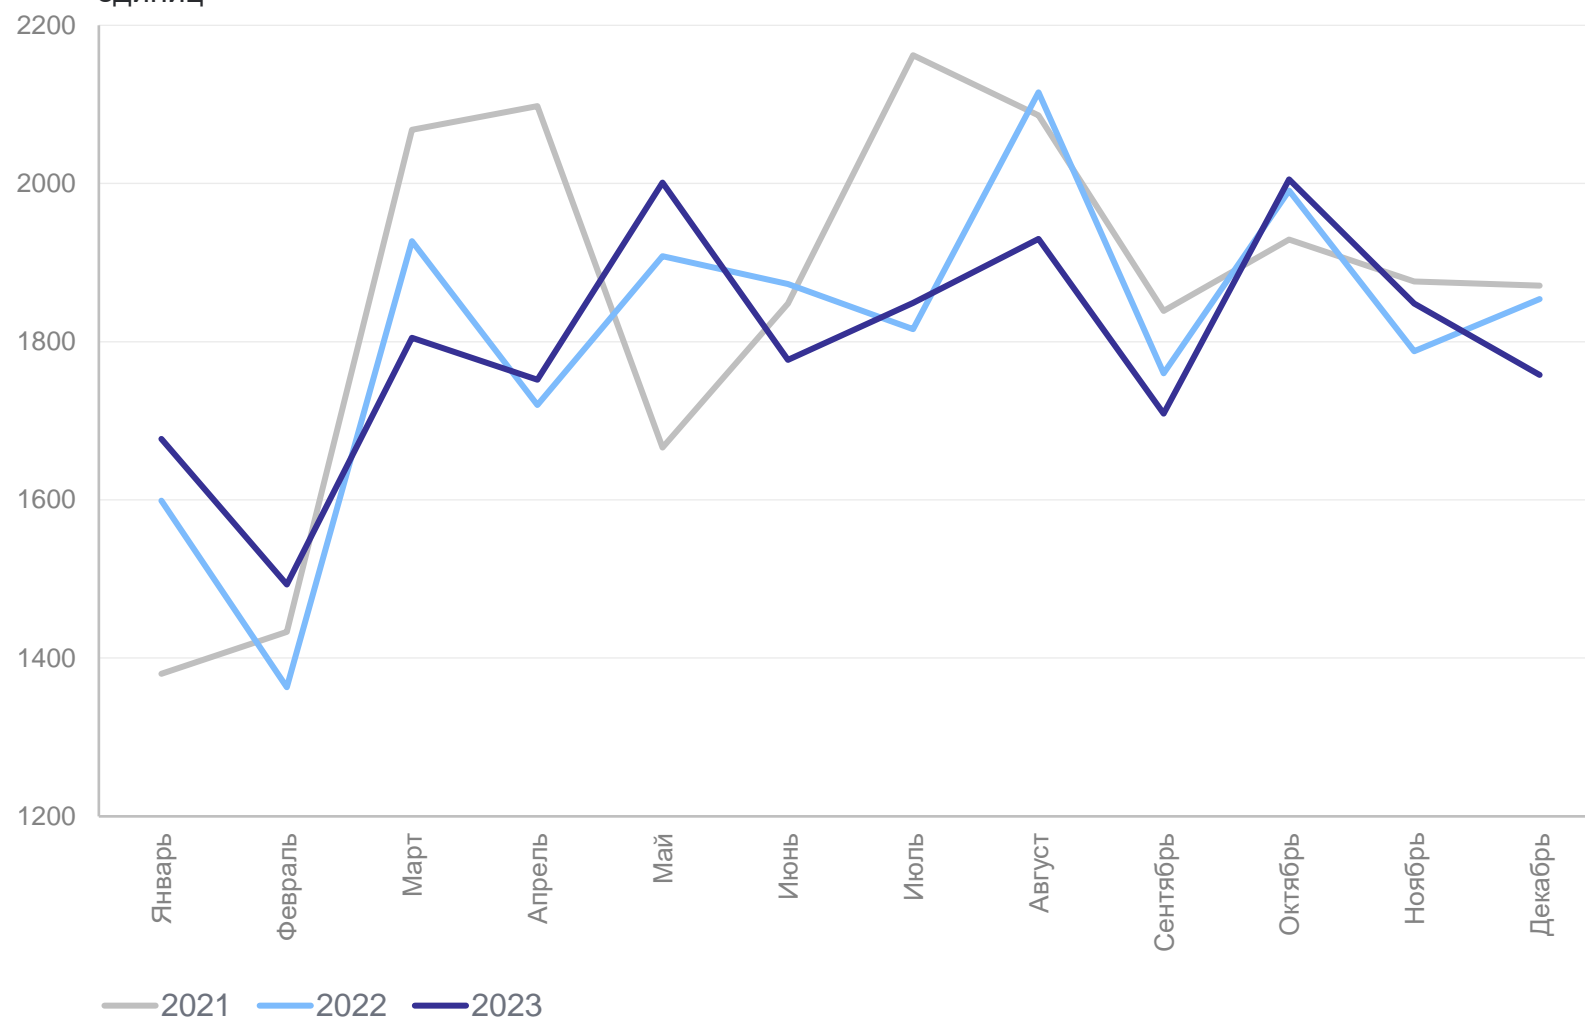

ЧИСЛО ЗАРЕГИСТРИРОВАННЫХ РАЗВОДОВ

СВЕРДЛОВСКСТАТ

январь – декабрь 2023 г.

Число зарегистрированных разводов

21 604 единиц

Коэффициент разводимости

5,1 на 1 000 человек населения

Изменение к январю – декабрю 2022 года

-0,5%

Число зарегистрированных разводов, единиц